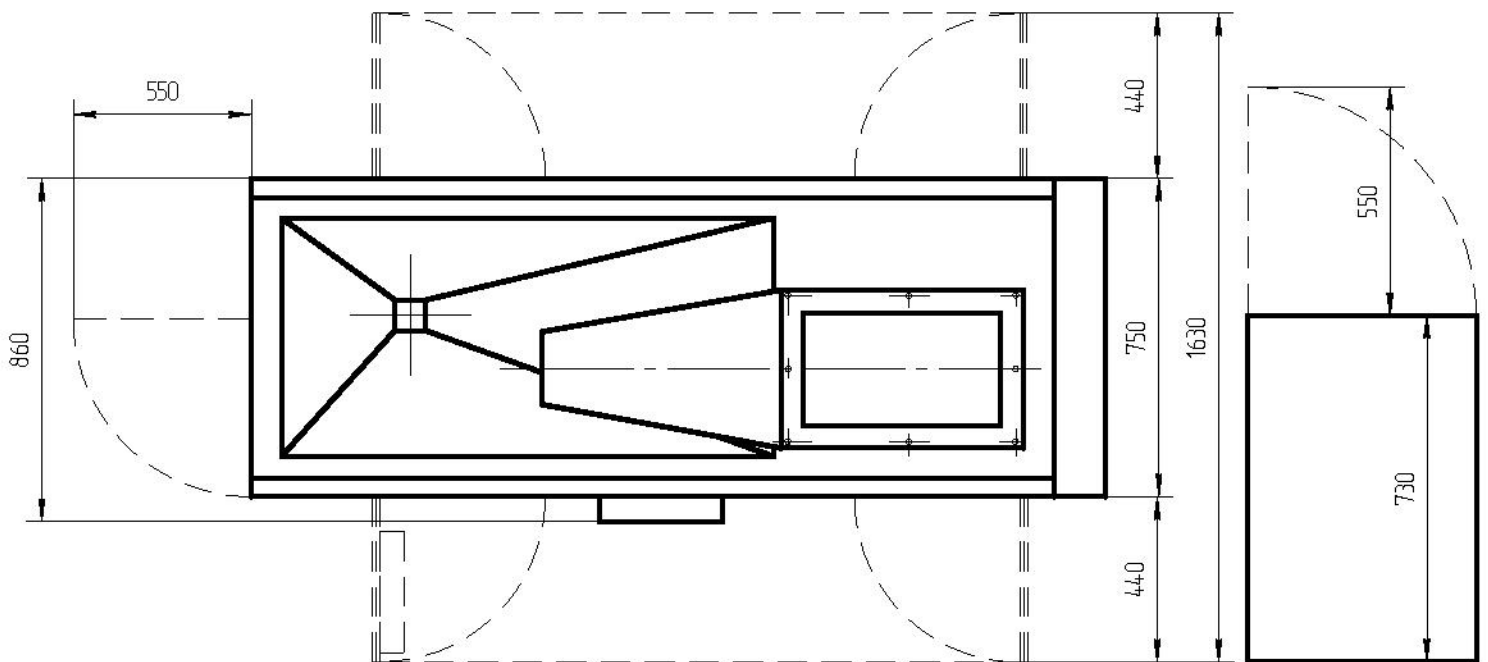

Машина сортировочная

Стойка автоматического управления

ЛС-20-09Л